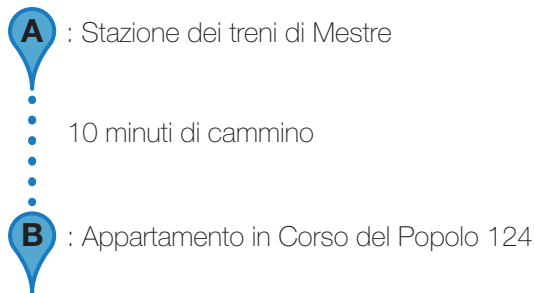

CONTEMPORANEO
VENICE

Come raggiungere
l'appartamento?

How to arrive
at the apartment?

Il tragitto da seguire per andare dall'aeroporto di Treviso all'appartamento è molto semplice.

Per primo occorre raggiungere la stazione dei treni di Mestre.

Ci sono diverse soluzioni che possono essere scelte, nelle pagine successive ne sono indicate tre.

It is very easy to get from the Treviso airport to the apartment in Venezia Mestre.

First of all you need to get to the Mestre railway station.

There are several solutions that you can chose. In the following pages there are three of them.

Arrivati alla stazione di Mestre, basterà percorrere il tragitto indicato nella mappa sottostante.

When you are at the Mestre railway station, you have to follow the indications at the map below.